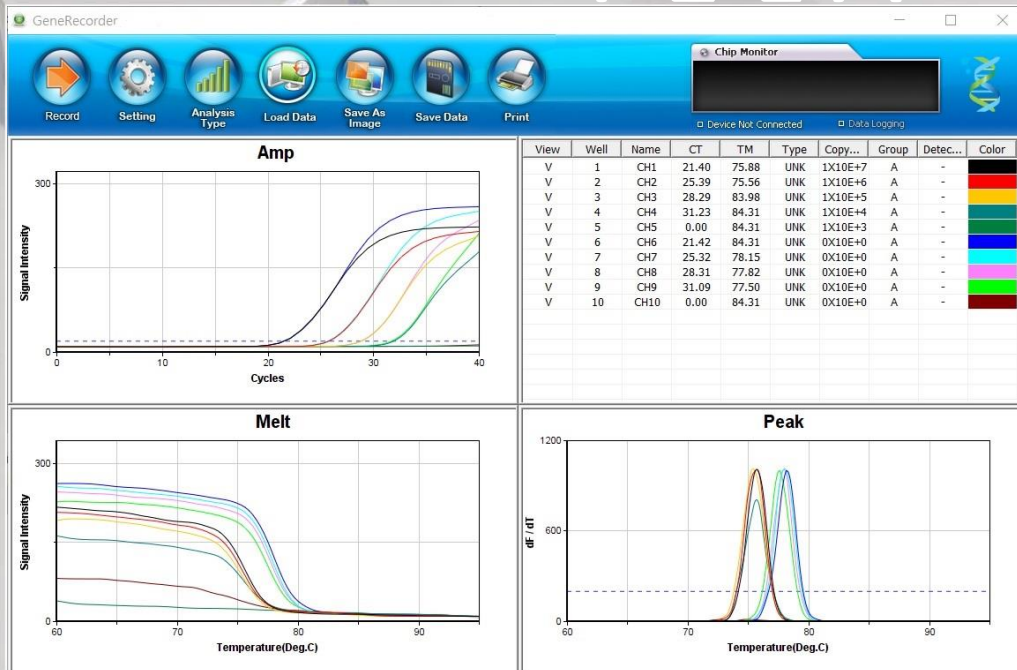

TELA

- Captura de tela dos resultados em tempo real do UF-150 qPCR.
- Software simples de programar