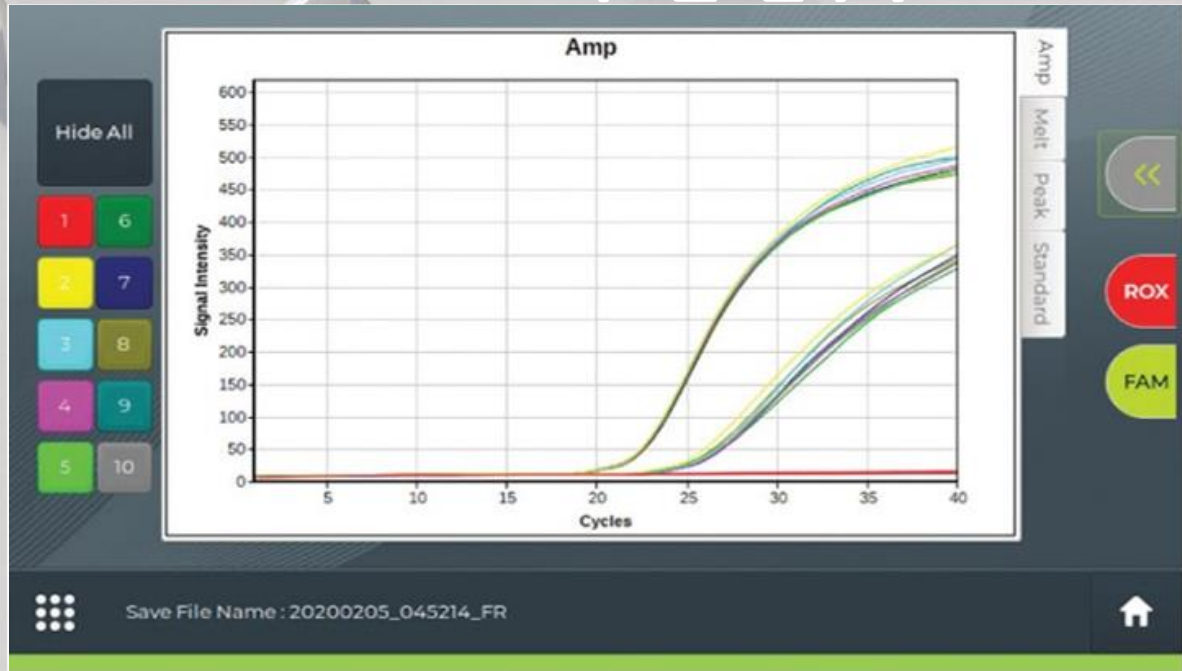

# TELA

- Resultados no “touch panel” do UF-300 LCD
- Interface contida na unidade